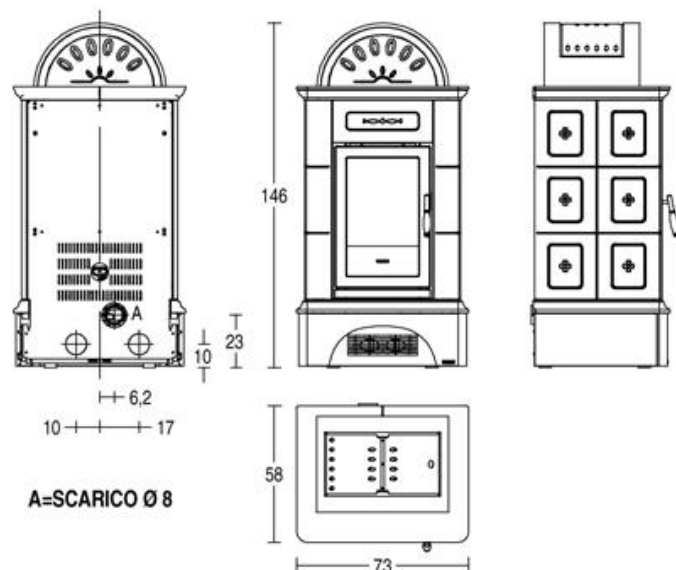

Funzione Eco

Controllo automatico della potenza della fiamma

DISEGNO TECNICO

DATI TECNICI

Volume riscaldabile (min-max)	m ³	185 - 315
Potenza nominale (min-max)	kW	3,5 - 11,0
Regolazione potenza (posizioni)		5
Rendimento termico	%	84,5 - 89,2
Consumo nominale (min-max)	Kg/h	0,8 - 2,4
Dimensioni LxPxH	cm	73 x 58 x 146
Rivestimento/frontale		maiolica
Monoblocco		acciaio
Deflettore/braciere		ghisa
Scarico fumi Ø	cm	8
Opzione scarico fumi		
Cassetto cenere		estraibile
Porta		ghisa
Vetro ceramico		resistente a 750°C autopulente
Maniglia		acciaio con impugnatura in materiale silconico o maiolica
Capienza serbatoio (circa)	Kg	45
Wellness -umidificatore		no
Forno in acciaio inox	cm	
Multifuoco System®		4 livelli di velocità
Dual Power		sì
Telecomando		con display LCD
Pannello di controllo sulla stufa		a comandi digitali
Cronotermostato con programmazione		giornaliera, settimanale, weekend con due fasce orarie
Remote Control System		optional
Bocchette frontali - orientabili		sì - sì
Bocchette laterali		
Potenza assorbita a regime massimo	Watt	150
Potenza massima assorbita	Watt	430
Peso complessivo	Kg	227